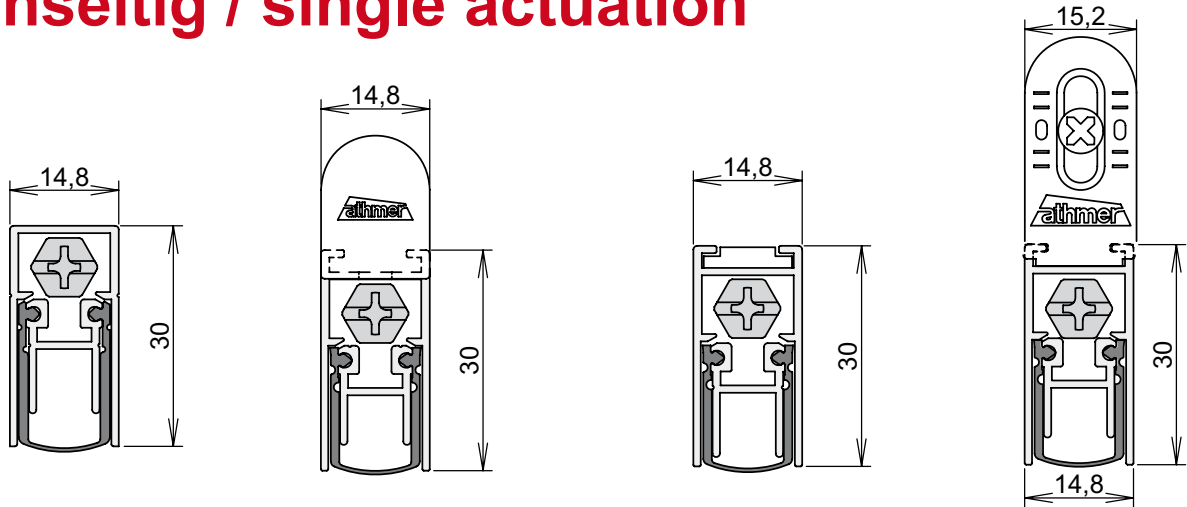

Montage / Installation

Schall-Ex L-15

einseitig / single actuation

Lässt niX durch.
DICHTUNGSSYSTEME FÜR
TÜREN UND TORE

www.athmer.de
www.athmer.de
www.athmer.de

Athmer

Sophienhammer
59757 Arnsberg-Müschede