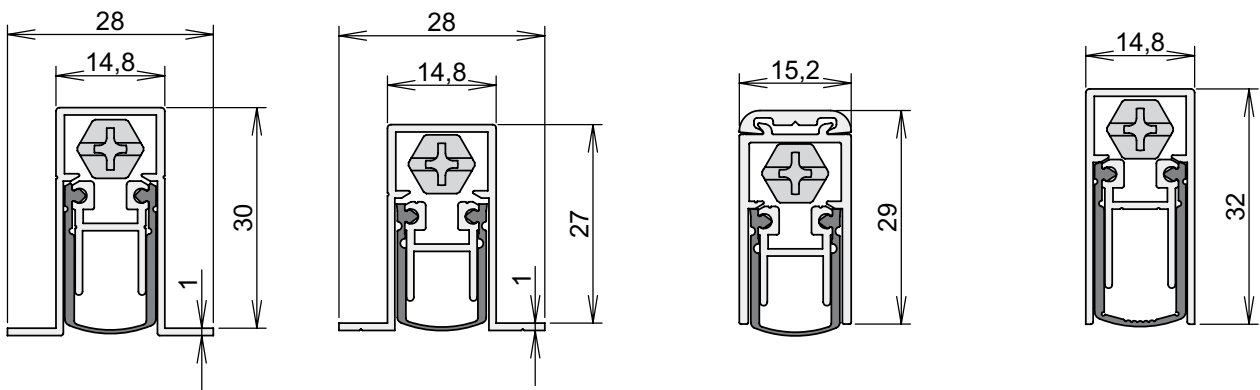

Montage / Installation

Schall-Ex L-15

einseitig / single actuation

Lässt niX durch.
DICHTUNGSSYSTEME FÜR
TÜREN UND TORE

www.athmer.de
www.athmer.de
www.athmer.de

Athmer

Sophienhammer
59757 Arnsberg-Müschede